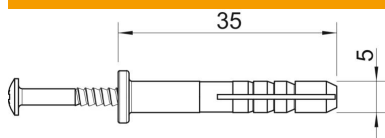

# Tehnisko datu lapa

ledzenams dībelis

Preces numurs: 2351021

ledzanama skrūve: tērauds, galvaniski cinkots.

PA

Poliamīds

## Pamatdati

Preces numurs	2351021
Tips	910 SD 5X35
Apzīmējums 1	iesitams enkurs
Ražotājs	OBO
Izmērs	5x35mm
Krāsa	gaiši pelēks
Materiāls	Poliamīds
Mazākā VK vienība	100
Daudzuma mērvienība	Gabals
Svars	0,36 kg
Svara vienība	kg/100 gab.

## Izmēri

Garums	35 mm
--------	-------

## Tehniskie dati

Izvilšanas spēks	220 N
Urbtā cauruma dziļums	45 mm
Nesatur halogēnus	jā
Ar skrūvēm	jā
Skrūvēšanas sistēma	Pozidriv PZ