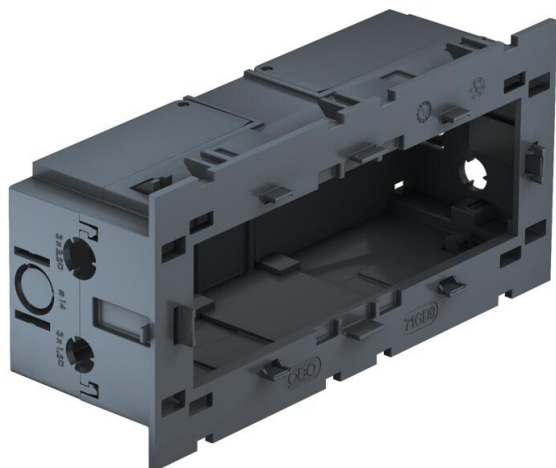

Tehnisko datu lapa

Ierīču montāžas kārba 71GD9, trīsvietīga, paredz. Modul 45®

Preces numurs: 6288579

Priekšpusē piestiprināma trīsvietīga ierīču montāžas kārba Modul 45® sistēmai, ar atveramu un nepieciešamības gadījumā noņemamu apakšējo daļu, kas ļauj samazināt vadu pievienošanai nepieciešamo laiku, ar pievada atverēm vadiem ar diametru līdz 14 mm.

PA Poliamīds

Pamatdati

Preces numurs	6288579
Tips	71GD9-2
Apzīmējums 1	Montāžas kārba
Apzīmējums 2	3-vietīga priekš Modul 45
Ražotājs	OBO
Izmērs	51x76x160
Krāsa	dzelzs pelēks; RAL 7011
Materiāls	Poliamīds
Mazākā VK vienība	1
Daudzuma mērvienība	Gabals
Svars	11,6 kg
Svara vienība	kg/100 gab.

Tehnisko datu lapa

Ierīču montāžas kārba 71GD9, trīsvietīga, paredz. Modul 45®

Preces numurs: 6288579

Izmēri

Garums	160 mm
Platums	76 mm
Augstums	51 mm

Tehniskie dati

Vienību skaits	3
Izpildījums	slēgta
Stiprinājuma sliede	citi
Nesatur halogēnus	jā
Ar pieslēguma telpu	jā
Kārbas montāžas veids	Front
Instalācijas ierīces montāžas veids	nofiksēt
Iespēja atbrīvot no sprieguma	jā