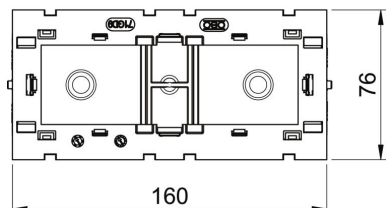

Tehnisko datu lapa

Ierīču montāžas kārba 71GD9, trīsvietīga, paredz. Modul 45®

Preces numurs: 6288579

Priekšpusē piestiprināma trīsvietīga ierīču montāžas kārba Modul 45® sistēmai, ar atveramu un nepieciešamības gadījumā noņemamu apakšējo daļu, kas ļauj samazināt vadu pievienošanai nepieciešamo laiku, ar pievada atverēm vadiem ar diametru līdz 14 mm.

PA Poliamīds

Pamatdati

Preces numurs	6288579
Tips	71GD9-2
Apzīmējums 1	Montāžas kārba
Apzīmējums 2	3-vietīga priekš Modul 45
Ražotājs	OBO
Izmērs	51x76x160
Krāsa	dzelzs pelēks; RAL 7011
Materiāls	Poliamīds
Mazākā VK vienība	1
Daudzuma mērvienība	Gabals
Svars	11,6 kg
Svara vienība	kg/100 gab.

Tehnisko datu lapa

Ierīču montāžas kārba 71GD9, trīsvietīga, paredz. Modul 45®

Preces numurs: 6288579

Izmēri

Garums	160 mm
Platums	76 mm
Augstums	51 mm

Tehniskie dati

Vienību skaits	3
Izpildījums	slēgta
Stiprinājuma sliede	citi
Nesatur halogēnus	jā
Ar pieslēguma telpu	jā
Kārbas montāžas veids	Front
Instalācijas ierīces montāžas veids	nofiksēt
Iespēja atbrīvot no sprieguma	jā