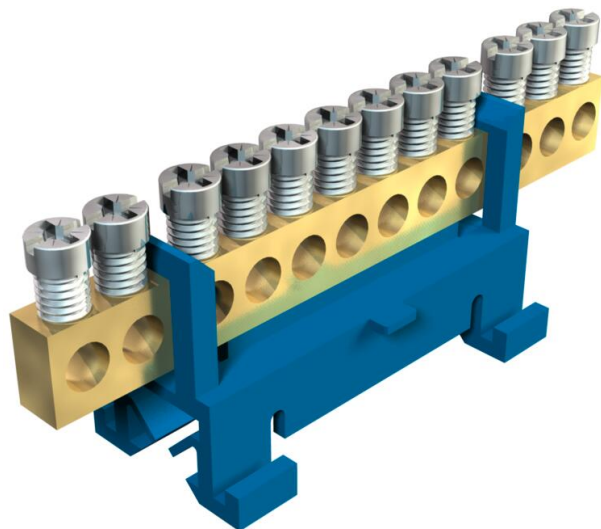

Tehnisko datu lapa

Neitrālvada spaiļes, ar skrūvējamiem kontaktiem, 12 spaiļu pieslēgvietas

Preces numurs: 2054086

Neitrālvada un pieslēguma spaiļe ar 12 spaiļu pieslēgvietām līdz 16 mm².

Niķelēta misiņa spaiļu kopne, galvaniski cinkota un caurspīdīgi pasivēta tērauda skrūves, stiprināšanai uz U profila montāžas sliedēm 35 mm atb. DIN EN 60715 (iepriekš DIN EN 50022) (šķērseniski) vai plakanām montāžas sliedēm 10 x 2–2,5 mm (gareniski).

PA Poliamīds

Pamatdati

Preces numurs	2054086
Tips	60 N 12x16 BL
Apzīmējums 1	Neutral conkanālsor Klemme
Ražotājs	OBO
Izmērs	12x16mm ²
Krāsa	zils
Materiāls	Poliamīds
Mazākā VK vienība	10
Daudzuma mērvienība	Gabals
Svars	4,2 kg
Svara vienība	kg/100 gab.

Tehnisko datu lapa

Neitrālveda spaiļes, ar skrūvējamiem kontaktiem, 12 spaiļu
pieslēgvietas

Preces numurs: 2054086

Izmēri

Garums	85 mm
Augstums	20 mm

Tehniskie dati

Nepieciešama noslēgplātne	nē
Klemmes daudzums	12
Sprādziendroša konstrukcija	nē
Piemērots elastīgiem vadiem	nē
Piemērots viendzīslas kabelim	nē
Piemērots vairākdzīslu vadiem	nē
Montāžas veids	Montāžas sliede 35 mm
Nominālais diametrs maks.	16 mm ²
Nominālais diametrs min.	10 mm ²
Polu skaits	12
Šķērsriezums	12 spaiļu pieslēgvietas līdz 16 mm ² mm ²