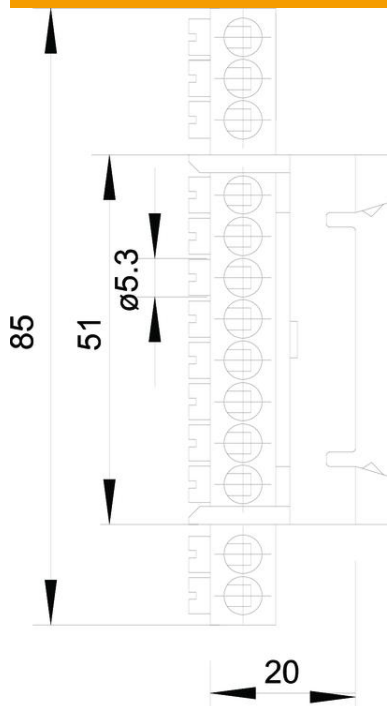

Tehnisko datu lapa

Neitrālvada spaiļes, ar skrūvējamiem kontaktiem, 12 spaiļu pieslēgvietas

Preces numurs: 2054086

Neitrālvada un pieslēguma spaiļe ar 12 spaiļu pieslēgvietām līdz 16 mm².

Niķelēta misiņa spaiļu kopne, galvaniski cinkota un caurspīdīgi pasivēta tērauda skrūves, stiprināšanai uz U profila montāžas sliedēm 35 mm atb. DIN EN 60715 (iepriekš DIN EN 50022) (šķērseniski) vai plakanām montāžas sliedēm 10 x 2–2,5 mm (gareniski).

PA Poliamīds

Pamatdati

Preces numurs	2054086
Tips	60 N 12x16 BL
Apzīmējums 1	Neutral conkanālsor Klemme
Ražotājs	OBO
Izmērs	12x16mm ²
Krāsa	zils
Materiāls	Poliamīds
Mazākā VK vienība	10
Daudzuma mērvienība	Gabals
Svars	4,2 kg
Svara vienība	kg/100 gab.

Tehnisko datu lapa

Neitrālveda spaiļes, ar skrūvējamiem kontaktiem, 12 spaiļu
pieslēgvietas

Preces numurs: 2054086

Izmēri

Garums	85 mm
Augstums	20 mm

Tehniskie dati

Nepieciešama noslēgplātne	nē
Klemmes daudzums	12
Sprādziendroša konstrukcija	nē
Piemērots elastīgiem vadiem	nē
Piemērots viendzīslas kabelim	nē
Piemērots vairākdzīslu vadiem	nē
Montāžas veids	Montāžas sliede 35 mm
Nominālais diametrs maks.	16 mm ²
Nominālais diametrs min.	10 mm ²
Polu skaits	12
Šķērsriezums	12 spaiļu pieslēgvietas līdz 16 mm ² mm ²