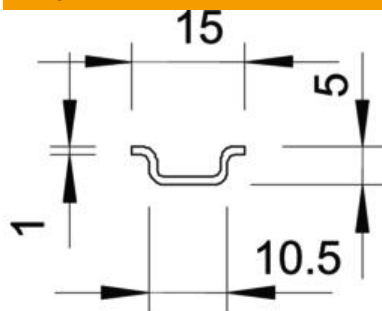

Tehnisko datu lapa

U profila montāžas sliede, bez perforējuma GTP

Preces numurs: 1115332

U profila sliede 15 x 5 mm atbilstoši DIN EN 60715 (agrāk DIN EN 50045).

St Tērauds

GTP galvaniski cinkots, caurspīdīgi pasivēts

Pamatdati

Preces numurs	1115332
Tips	46277 GTP
Apzīmējums 1	DIN sliede
Apzīmējums 2	neperforēta
Ražotājs	OBO
Izmērs	2000x15x5
Materiāls	Tērauds
Virsmas	galvaniski cinkota, caurspīdīgi pasivēta
Virsmas standarts	
Mazākā VK vienība	2
Daudzuma mērvienība	Metrs
Svars	12,4 kg
Svara vienība	kg/100 m

Tehnisko datu lapa

U profila montāžas sliede, bez perforējuma GTP

Preces numurs: 1115332

Izmēri

Garums	2 000 mm
Platums	15 mm
Augstums	5 mm

Tehniskie dati

Izpildījums	neporēts
Sliežu pielietojums	Nesošā sliede DIN EN 60715
Saišķis	50 m
Cauruma forma (ETIM)	bez
Materiāla biezums	1 mm