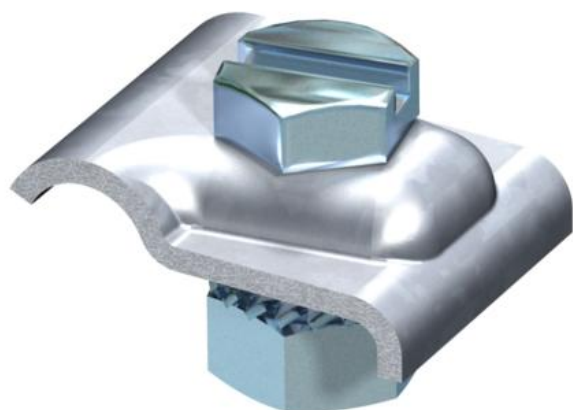

Tehnisko datu lapa

Universāla pieslēgspaile apaļvadam Rd 8-10 mm FT

Preces numurs: 5326303

- Piegādes komplektā ietilpst skrūve ar sešstūra galvu M8 x 25, paplāksne un uzgrieznis

St	Tērauds
FT	karsti cinkots

Pamatdati

Preces numurs	5326303
Tips	324 S-FT
Apzīmējums 1	termināls block
Apzīmējums 2	ar skrūvi
Ražotājs	OBO
Izmērs	M8x25mm
Materiāls	Tērauds
Virsmas	karsti cinkots
Virsmas standarts	DIN EN ISO 1461
Mazākā VK vienība	20
Daudzuma mērvienība	Gabals
Svars	3,4 kg
Svara vienība	kg/100 gab.

Tehniskie dati

Stiprinājuma skrūves veids	Sešstūra skrūve
Savienotāja veids	Spaiļu kronšteins
Pielāgots	Rd 8-10 mm