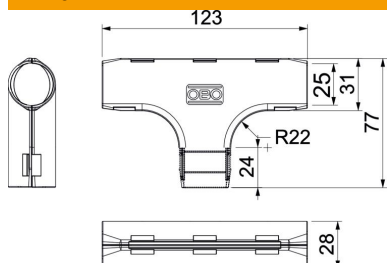

Tehnisko datu lapa

Quick Pipe T veida detaļa, gaiši pelēka

Preces numurs: 2153843

Fasondetaļa elektroinstalācijas caurule no plastmasas T veida atzarojuma izveidošanai. Piemērota OBO Quick Pipe caurulei vai gofrētai caurulei. Aizvēršana un atvēršana bez instrumentiem. Izmantojams temperatūras diapazonā no - 25° līdz + 60° C.

PP Polipropilēns

Pamatdati

Preces numurs	2153843
Tips	3000 TMS M25 LGR
Apzīmējums 1	Quick Pipe T veida elements
Ražotājs	OBO
Izmērs	M25
Krāsa	gaiši pelēks; RAL 7035
Materiāls	Polipropilēns
Mazākā VK vienība	5
Daudzuma mērvienība	Gabals
Svars	1,977 kg
Svara vienība	kg/100 gab.

Tehnisko datu lapa

Quick Pipe T veida detaļa, gaiši pelēka

Preces numurs: 2153843

Izmēri

Izmērs B	31 mm
Izmērs B2	123 mm
Izmērs d	25 mm
Izmērs L	77 mm
Izmērs L1	24 mm
Izmērs R	22 mm

Tehniskie dati

Izpildījums	Spraud-
Forma	T veida detaļa
Lielums	M25
Nesatur halogēnus	jā
Ar uznavu	nē
Virsmas matēta	nē
Pulēta virsma	nē
Izmantošanas temperatūras diapazons maks.	60 °C
Izmantošanas temperatūras diapazons min.	0 °C