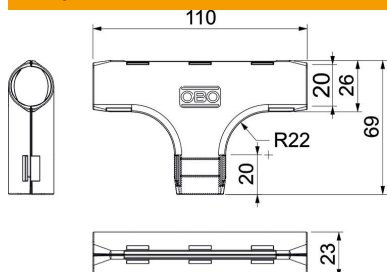

Tehnisko datu lapa

Quick Pipe T veida detaļa, gaiši pelēka

Preces numurs: 2153841

Fasondetaļa elektroinstalācijas caurule no plastmasas T veida atzarojuma izveidošanai. Piemērota OBO Quick Pipe caurulei vai gofrētai caurulei. Aizvēršana un atvēršana bez instrumentiem. Izmantojams temperatūras diapazonā no - 25° līdz + 60° C.

PP Polipropilēns

Pamatdati

Preces numurs	2153841
Tips	3000 TMS M20 LGR
Apzīmējums 1	Quick Pipe T veida elements
Ražotājs	OBO
Izmērs	M20
Krāsa	gaiši pelēks; RAL 7035
Materiāls	Polipropilēns
Mazākā VK vienība	5
Daudzuma mērvienība	Gabals
Svars	1,401 kg
Svara vienība	kg/100 gab.

Tehnisko datu lapa

Quick Pipe T veida detaļa, gaiši pelēka

Preces numurs: 2153841

Izmēri

Izmērs B	26 mm
Izmērs B2	110 mm
Izmērs d	20 mm
Izmērs L	69 mm
Izmērs L1	20 mm
Izmērs R	22 mm

Tehniskie dati

Izpildījums	Spraud-
Forma	T veida detaļa
Lielums	M20
Nesatur halogēnus	jā
Ar uznavu	nē
Virsmas matēta	nē
Pulēta virsma	nē
Izmantošanas temperatūras diapazons maks.	60 °C
Izmantošanas temperatūras diapazons min.	0 °C