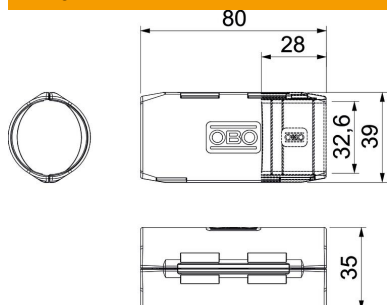

Tehnisko datu lapa

Quick-Pipe savienošanas uzdeva, dzidri balta

Preces numurs: 2154097

Savienošanas uzdeva elektroinstalācijas caurulei no plastmasas garenisko savienojumu izveidošanai. Piemērota OBO Quick Pipe caurulei vai gofrētai caurulei. Aizvēršana un atvēršana bez instrumentiem. Izmantojams temperatūras diapazonā no - 25° līdz + 60° C.

PP Polipropilēns

Pamatdati

Preces numurs	2154097
Tips	3000 MMS M32 RW
Apzīmējums 1	Quick pipe savienojuma mufta
Ražotājs	OBO
Izmērs	M32
Krāsa	dzidri balts; RAL 9010
Materiāls	Polipropilēns
Mazākā VK vienība	10
Daudzuma mērvienība	Gabals
Svars	1,095 kg
Svara vienība	kg/100 gab.

Tehnisko datu lapa

Quick-Pipe savienošanas uzdeva, dzidri balta

Preces numurs: 2154097

Izmēri

Izmērs B	39 mm
Izmērs d	32,6 mm
Izmērs L	80 mm
Izmērs L1	28 mm

Tehniskie dati

Lielums	M32
Nesatur halogēnus	jā
Pulēta virsma	nē
Izmantošanas temperatūras diapazons maks.	60 °C
Izmantošanas temperatūras diapazons min.	0 °C