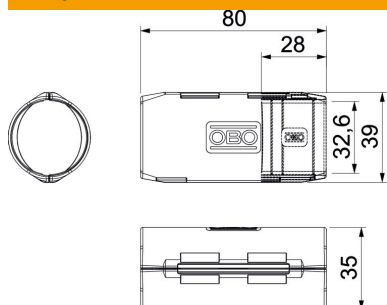

### Pamatdati

Preces numurs	2154087
Tips	3000 MMS M32 LGR
Apzīmējums 1	Quick pipe savienojuma mufta
Ražotājs	OBO
Izmērs	M32
Krāsa	gaiši pelēks; RAL 7035
Materiāls	Polipropilēns
Mazākā VK vienība	10
Daudzuma mērvienība	Gabals
Svars	1,095 kg
Svara vienība	kg/100 gab.

## Izmēri

Izmērs B	39 mm
Izmērs d	32,6 mm
Izmērs L	80 mm
Izmērs L1	28 mm