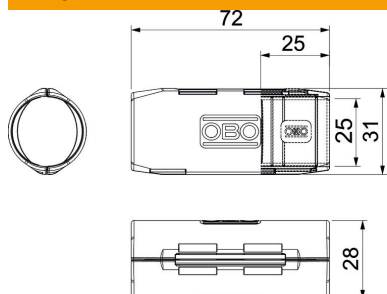

Tehnisko datu lapa

Quick-Pipe savienošanas uzdeva, dzidri balta

Preces numurs: 2154095

Savienošanas uzdeva elektroinstalācijas caurulei no plastmasas garenisko savienojumu izveidošanai. Piemērota OBO Quick Pipe caurulei vai gofrētai caurulei. Aizvēršana un atvēršana bez instrumentiem. Izmantojams temperatūras diapazonā no - 25° līdz + 60° C.

PP Polipropilēns

Pamatdati

Preces numurs	2154095
Tips	3000 MMS M25 RW
Apzīmējums 1	Quick pipe savienojuma mufta
Ražotājs	OBO
Izmērs	M25
Krāsa	dzidri balts; RAL 9010
Materiāls	Polipropilēns
Mazākā VK vienība	10
Daudzuma mērvienība	Gabals
Svars	0,823 kg
Svara vienība	kg/100 gab.

Tehnisko datu lapa

Quick-Pipe savienošanas uzdeva, dzidri balta

Preces numurs: 2154095

Izmēri

Izmērs B	31 mm
Izmērs d	25 mm
Izmērs L	72 mm
Izmērs L1	25 mm

Tehniskie dati

Lielums	M25
Nesatur halogēnus	jā
Pulēta virsma	nē
Izmantošanas temperatūras diapazons maks.	60 °C
Izmantošanas temperatūras diapazons min.	0 °C