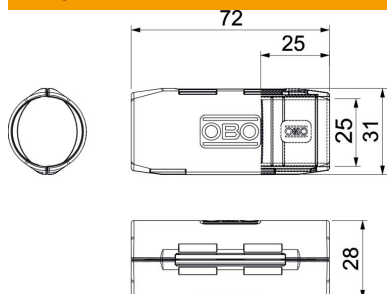

Tehnisko datu lapa

Quick Pipe savienojuma uzdeva, gaiši pelēka

Preces numurs: 2154085

Savienošanas uzdeva elektroinstalācijas caurulei no plastmasas garenisko savienojumu izveidošanai. Piemērota OBO Quick Pipe caurulei vai gofrētai caurulei. Aizvēršana un atvēršana bez instrumentiem. Izmantojams temperatūras diapazonā no - 25° līdz + 60° C.

PP Polipropilēns

Pamatdati

Preces numurs	2154085
Tips	3000 MMS M25 LGR
Apzīmējums 1	Quick pipe savienojuma mufta
Ražotājs	OBO
Izmērs	M25
Krāsa	gaiši pelēks; RAL 7035
Materiāls	Polipropilēns
Mazākā VK vienība	10
Daudzuma mērvienība	Gabals
Svars	0,823 kg
Svara vienība	kg/100 gab.

Tehnisko datu lapa

Quick Pipe savienojuma uzdevums, gaiši pelēka

Preces numurs: 2154085

Izmēri

Izmērs B	31 mm
Izmērs d	25 mm
Izmērs L	72 mm
Izmērs L1	25 mm

Tehniskie dati

Lielums	M25
Nesatur halogēnus	jā
Pulēta virsma	nē
Izmantošanas temperatūras diapazons maks.	60 °C
Izmantošanas temperatūras diapazons min.	0 °C