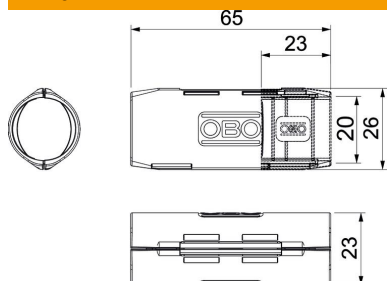

Tehnisko datu lapa

Quick-Pipe savienošanas uzdeva, dzidri balta

Preces numurs: 2154093

Savienošanas uzdeva elektroinstalācijas caurulei no plastmasas garenisko savienojumu izveidošanai. Piemērota OBO Quick Pipe caurulei vai gofrētai caurulei. Aizvēršana un atvēršana bez instrumentiem. Izmantojams temperatūras diapazonā no - 25° līdz + 60° C.

PP Polipropilēns

Pamatdati

Preces numurs	2154093
Tips	3000 MMS M20 RW
Apzīmējums 1	Quick pipe savienojuma mufta
Ražotājs	OBO
Izmērs	M20
Krāsa	dzidri balts; RAL 9010
Materiāls	Polipropilēns
Mazākā VK vienība	10
Daudzuma mērvienība	Gabals
Svars	0,581 kg
Svara vienība	kg/100 gab.

Tehnisko datu lapa

Quick-Pipe savienošanas uzdeva, dzidri balta

Preces numurs: 2154093

Izmēri

Izmērs B	26 mm
Izmērs d	20 mm
Izmērs L	65 mm
Izmērs L1	23 mm

Tehniskie dati

Lielums	M20
Nesatur halogēnus	jā
Pulēta virsma	nē
Izmantošanas temperatūras diapazons maks.	60 °C
Izmantošanas temperatūras diapazons min.	0 °C