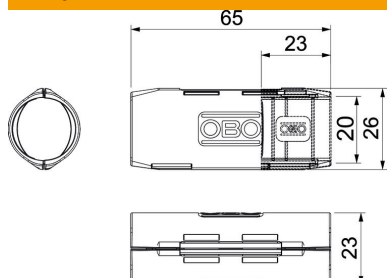

Tehnisko datu lapa

Quick Pipe savienojuma uzdeva, gaiši pelēka

Preces numurs: 2154083

Savienošanas uzdeva elektroinstalācijas caurulei no plastmasas garenisko savienojumu izveidošanai. Piemērota OBO Quick Pipe caurulei vai gofrētai caurulei. Aizvēršana un atvēršana bez instrumentiem. Izmantojams temperatūras diapazonā no - 25° līdz + 60° C.

PP Polipropilēns

Pamatdati

Preces numurs	2154083
Tips	3000 MMS M20 LGR
Apzīmējums 1	Quick pipe savienojuma mufta
Ražotājs	OBO
Izmērs	M20
Krāsa	gaiši pelēks; RAL 7035
Materiāls	Polipropilēns
Mazākā VK vienība	10
Daudzuma mērvienība	Gabals
Svars	0,581 kg
Svara vienība	kg/100 gab.

Tehnisko datu lapa

Quick Pipe savienojuma uzdeva, gaiši pelēka

Preces numurs: 2154083

Izmēri

Izmērs B	26 mm
Izmērs d	20 mm
Izmērs L	65 mm
Izmērs L1	23 mm

Tehniskie dati

Lielums	M20
Nesatur halogēnus	jā
Pulēta virsma	nē
Izmantošanas temperatūras diapazons maks.	60 °C
Izmantošanas temperatūras diapazons min.	0 °C