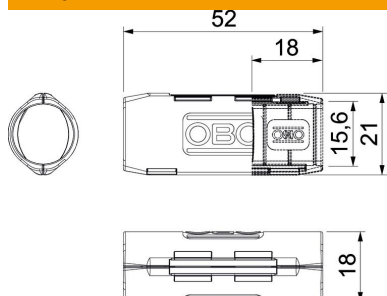

### Pamatdati

Preces numurs	2154091
Tips	3000 MMS M16 RW
Apzīmējums 1	Quick pipe savienojuma mufta
Ražotājs	OBO
Izmērs	M16
Krāsa	dzidri balts; RAL 9010
Materiāls	Polipropilēns
Mazākā VK vienība	10
Daudzuma mērvienība	Gabals
Svars	0,299 kg
Svara vienība	kg/100 gab.

## Izmēri

Izmērs B	21 mm
Izmērs d	15,6 mm
Izmērs L	52 mm
Izmērs L1	18 mm