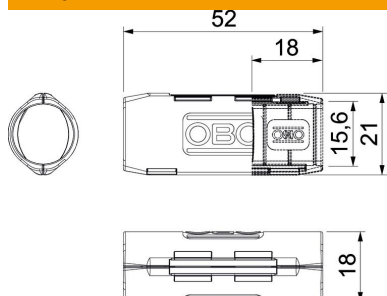

### Pamatdati

Preces numurs	2154081
Tips	3000 MMS M16 LGR
Apzīmējums 1	Quick pipe savienojuma mufta
Ražotājs	OBO
Izmērs	M16
Krāsa	gaiši pelēks; RAL 7035
Materiāls	Polipropilēns
Mazākā VK vienība	10
Daudzuma mērvienība	Gabals
Svars	0,299 kg
Svara vienība	kg/100 gab.

## Izmēri

Izmērs B	21 mm
Izmērs d	15,6 mm
Izmērs L	52 mm
Izmērs L1	18 mm