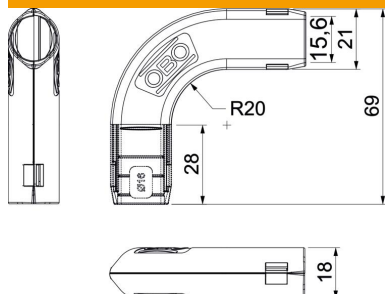

### Pamatdati

Preces numurs	2154062
Tips	3000 BMS M16 RW
Apzīmējums 1	90° pagrieziens Quick-Pipe
Ražotājs	OBO
Izmērs	M16
Krāsa	dzidri balts; RAL 9010
Materiāls	Polipropilēns
Mazākā VK vienība	10
Daudzuma mērvienība	Gabals
Svars	0,592 kg
Svara vienība	kg/100 gab.

## Izmēri

Izmērs B	21,4 mm
Izmērs d	15,6 mm
Izmērs L	69 mm
Izmērs L1	28 mm
Izmērs R	20 mm