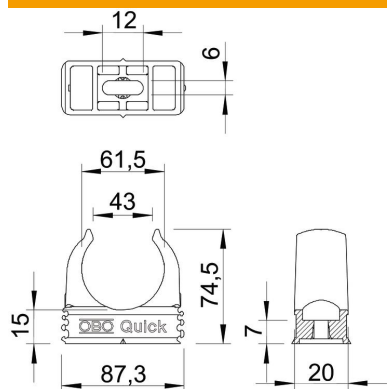

Virsapmetuma apskava metrisko tērauda apšuvuma cauruļu, vieglu un smagu izolācijas cauruļu, kā arī elektroinstalācijas caurules Quick-Pipe ievietošanai. Universāla piestiprināšanas iespēja pie sienas un griestiem telpās un aizsargātās vietās ārpus telpām. Ar garenu atveri novietošanai malā, veicot montāžu ar kokskrūvi vai iedzenamu dībeli. Montāža pie caurules bez instrumentiem. Viena ar otru sarindojamas arī ar OBO Multi-Quick vai starQuick apskavu. Izmēru M16 - M32 var uzskrūvēt uz vītnes M6. Piestiprināšanas attālums 50–60 cm, maks. izvilšanas pretestības vērtības F apstākļos ar telpas temperatūru 20 °C norādītas tabulā.

PP Polipropilēns

Pamatdati

Preces numurs	2149583
Tips	2955 M63 SW
Apzīmējums 1	Quick klipsis turētājs
Ražotājs	OBO
Izmērs	M63
Krāsa	melns; RAL 9005
Materiāls	Polipropilēns
Mazākā VK vienība	20
Daudzuma mērvienība	Gabals
Svars	2,203 kg
Svara vienība	kg/100 gab.

Tehnisko datu lapa

Quick apskava, melna

Preces numurs: 2149583

Izmēri

Izmērs A	87,3 mm
Izmērs B	20 mm
Izmērs C	43 mm
Izmērs D	61,5 mm
Izmērs e	12 mm
Izmērs F	6 mm
Izmērs H	15 mm
Izmērs H	74,5 mm

Tehniskie dati

Virknējams	jā
Kabeļu/ cauruļu skaits	1
Izvilšanas pretestības vērtības	175 N
Stiprinājuma veids	Caurums skrūvēšanai
slēgta	nē
Nesatur halogēnus	jā
Ar ieliktni	nē
Nominālais lielums/teksts	M63
Apskavu montāža	Durchgangsloch,_auf_M6_Gewinde_aufschraubbar
UV izturīgs	nē