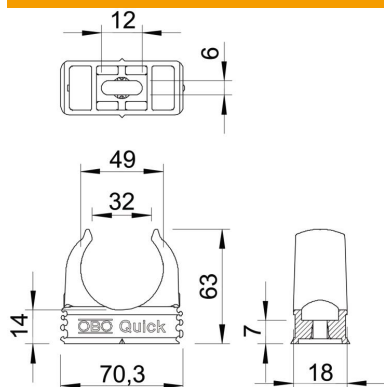

Virsapmetuma apskava metrisko tērauda apšuvuma cauruļu, vieglu un smagu izolācijas cauruļu, kā arī elektroinstalācijas caurules Quick-Pipe ievietošanai. Universāla piestiprināšanas iespēja pie sienas un griestiem telpās un aizsargātās vietās ārpus telpām. Ar garenu atveri novietošanai malā, veicot montāžu ar kokskrūvi vai iedzenamu dībeli. Montāža pie caurules bez instrumentiem. Viena ar otru sarindojamas arī ar OBO Multi-Quick vai starQuick apskavu. Izmēru M16 - M32 var uzskrūvēt uz vītnes M6. Piestiprināšanas attālums 50–60 cm, maks. izvilšanas pretestības vērtības F apstākļos ar telpas temperatūru 20 °C norādītas tabulā.

PP Polipropilēns

Pamatdati

Preces numurs	2149579
Tips	2955 M50 SW
Apzīmējums 1	Quick klipsis turētajs
Ražotājs	OBO
Izmērs	M50
Krāsa	melns; RAL 9005
Materiāls	Polipropilēns
Mazākā VK vienība	25
Daudzuma mērvienība	Gabals
Svars	1,454 kg
Svara vienība	kg/100 gab.

Tehnisko datu lapa

Quick apskava, melna

Preces numurs: 2149579

Izmēri

Izmērs A	70,3 mm
Izmērs B	18 mm
Izmērs C	32 mm
Izmērs D	49 mm
Izmērs e	12 mm
Izmērs F	6 mm
Izmērs H	14 mm
Izmērs H	63 mm

Tehniskie dati

Virknējams	jā
Kabeļu/ cauruļu skaits	1
Izvilšanas pretestības vērtības	135 N
Stiprinājuma veids	Caurums skrūvēšanai
slēgta	nē
Nesatur halogēnus	jā
Ar ieliktni	nē
Nominālais lielums/teksts	M50
Apskavu montāža	Durchgangsloch,_auf_M6_Gewinde_aufschraubbar
UV izturīgs	nē