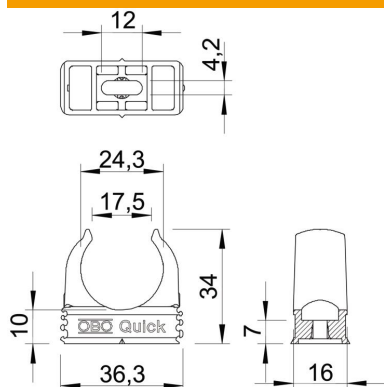

Virsapmetuma apskava metrisko tērauda apšuvuma cauruļu, vieglu un smagu izolācijas cauruļu, kā arī elektroinstalācijas caurules Quick-Pipe ievietošanai. Universāla piestiprināšanas iespēja pie sienas un griestiem telpās un aizsargātās vietās ārpus telpām. Ar garenu atveri novietošanai malā, veicot montāžu ar kokskrūvi vai iedzenamu dībeli. Montāža pie caurules bez instrumentiem. Viena ar otru sarindojamas arī ar OBO Multi-Quick vai starQuick apskavu. Izmēru M16 - M32 var uzskrūvēt uz vītnes M6. Piestiprināšanas attālums 50–60 cm, maks. izvilšanas pretestības vērtības F apstākļos ar telpas temperatūru 20 °C norādītas tabulā.

PP Polipropilēns

Pamatdati

Preces numurs	2149567
Tips	2955 M25 SW
Apzīmējums 1	Quick klipsis turētājs
Ražotājs	OBO
Izmērs	M25
Krāsa	melns; RAL 9005
Materiāls	Polipropilēns
Mazākā VK vienība	100
Daudzuma mērvienība	Gabals
Svars	0,43 kg
Svara vienība	kg/100 gab.

Tehnisko datu lapa

Quick apskava, melna

Preces numurs: 2149567

Izmēri

Izmērs A	36,3 mm
Izmērs B	16 mm
Izmērs C	17,5 mm
Izmērs D	24,3 mm
Izmērs e	12 mm
Izmērs F	4,2 mm
Izmērs H	10 mm
Izmērs H	34 mm

Tehniskie dati

Virknējams	jā
Kabeļu/ cauruļu skaits	1
Izvilšanas pretestības vērtības	90 N
Stiprinājuma veids	Caurums skrūvēšanai
slēgta	nē
Nesatur halogēnus	jā
Ar ieliktni	nē
Nominālais lielums/teksts	M25
Apskavu montāža	Durchgangsloch,_auf_M6_Gewinde_aufschraubbar
UV izturīgs	nē