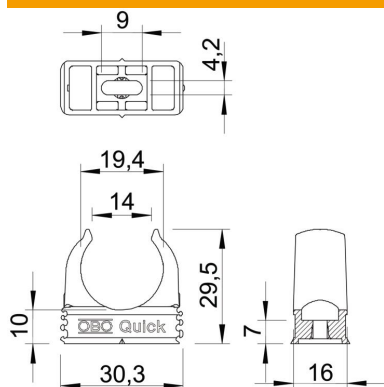

Virsapmetuma apskava metrisko tērauda apšuvuma cauruļu, vieglu un smagu izolācijas cauruļu, kā arī elektroinstalācijas caurules Quick-Pipe ievietošanai. Universāla piestiprināšanas iespēja pie sienas un griestiem telpās un aizsargātās vietās ārpus telpām. Ar garenu atveri novietošanai malā, veicot montāžu ar kokskrūvi vai iedzenamu dībeli. Montāža pie caurules bez instrumentiem. Viena ar otru sarindojamas arī ar OBO Multi-Quick vai starQuick apskavu. Izmēru M16 - M32 var uzskrūvēt uz vītnes M6. Piestiprināšanas attālums 50–60 cm, maks. izvilšanas pretestības vērtības F apstākļos ar telpas temperatūru 20 °C norādītas tabulā.

PP Polipropilēns

Pamatdati

Preces numurs	2149563
Tips	2955 M20 SW
Apzīmējums 1	Quick klipsis turētajs
Ražotājs	OBO
Izmērs	M20
Krāsa	melns; RAL 9005
Materiāls	Polipropilēns
Mazākā VK vienība	100
Daudzuma mērvienība	Gabals
Svars	0,325 kg
Svara vienība	kg/100 gab.

Tehnisko datu lapa

Quick apskava, melna

Preces numurs: 2149563

Izmēri

Izmērs A	30,3 mm
Izmērs B	16 mm
Izmērs C	14 mm
Izmērs D	19,4 mm
Izmērs e	9 mm
Izmērs F	4,2 mm
Izmērs H	10 mm
Izmērs H	29,5 mm

Tehniskie dati

Virknējams	jā
Kabeļu/ cauruļu skaits	1
Izvilšanas pretestības vērtības	75 N
Stiprinājuma veids	Caurums skrūvēšanai
slēgta	nē
Nesatur halogēnus	jā
Ar ieliktni	nē
Nominālais lielums/teksts	M20
Apskavu montāža	Durchgangsloch,_auf_M6_Gewinde_aufschraubbar
UV izturīgs	nē