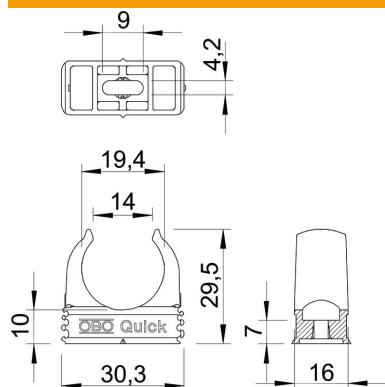

## Quick apskava, gaiši pelēka

Preces numurs: 2149010

Virsapmetuma apskava metrisko tērauda apšuvuma cauruļu, vieglu un smagu izolācijas cauruļu, kā arī elektroinstalācijas caurules Quick-Pipe ievietošanai. Universāla piestiprināšanas iespēja pie sienas un griestiem telpās un aizsargātās vietās ārpus telpām. Ar garenu atveri novietošanai malā, veicot montāžu ar kokskrūvi vai iedzenamu dībeli. Montāža pie caurules bez instrumentiem. Viena ar otru sarindojamas arī ar OBO Multi-Quick vai starQuick apskavu. Izmēru M16 - M32 var uzskrūvēt uz vītnes M6. Piestiprināšanas attālums 50–60 cm, maks. izvilšanas pretestības vērtības F apstākļos ar telpas temperatūru 20 °C norādītas tabulā.

### Pamatdati

Preces numurs	2149010
Apzīmējums 1	Quick klipsis turētājs
Ražotājs	OBO
Izmērs	M20
Krāsa	gaiši pelēks; RAL 7035
Materiāls	Polipropilēns
Mazākā VK vienība	100
Daudzuma mērvienība	Gabals
Svars	0,325 kg
Svara vienība	kg/100 gab.

## Izmēri

Izmērs A	30,3 mm
Izmērs B	16 mm
Izmērs C	14 mm
Izmērs D	19,4 mm
Izmērs e	9 mm
Izmērs F	4,2 mm
Izmērs H	10 mm
Izmērs H	29,5 mm

## Tehniskie dati

Virknējams	jā
Kabeļu/ cauruļu skaits	1
Izvilšanas pretestības vērtības	75 N
Stiprinājuma veids	Caurums skrūvēšanai
Min. pārraušanas spēks	0,09 kN
slēgta	nē
Nesatur halogēnus	jā
Ar ieliktni	nē
Nominālais lielums/teksts	M20
Apskavu montāža	Durchgangsloch,_auf_M6_Gewinde_aufschraubbar
Spriegošanas diapazons D maks.	20 mm
Spriegošanas diapazons D min.	20 mm
UV izturīgs	nē