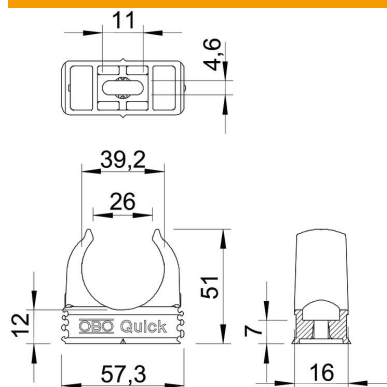

Tehnisko datu lapa

Quick apskava, ugunsizturīga, dzidri balta

Preces numurs: 2149375

Ugunsizturīga virsapmetuma apskava metrisko tērauda apšuvuma cauruļu, vieglu un smagu izolācijas cauruļu, kā arī elektroinstalācijas caurules Quick-Pipe ievietošanai. Universāla piestiprināšanas iespēja pie sienas un griestiem telpās un aizsargātās vietās ārpus telpām. Ar garenu atveri novietošanai malā, veicot montāžu ar kokskrūvi vai iedzenamu dībeli. Montāža pie caurules bez instrumentiem. Viena ar otru sarindojamas arī ar OBO Multi-Quick vai starQuick apskavu. Izmēru M16 - M32 var uzskrūvēt uz vītnes M6. Piestiprināšanas attālums 50–60 cm, maks. izvilšanas pretestības vērtības F apstākļos ar telpas temperatūru 20 °C norādītas tabulā.

PP Polipropilēns

Pamatdati

Preces numurs	2149375
Tips	2955 F M40 RW
Apzīmējums 1	Quick klipsis turētais
Apzīmējums 2	ugunsizturīgs
Ražotājs	OBO
Izmērs	M40
Krāsa	dzidri balts; RAL 9010
Materiāls	Polipropilēns
Mazākā VK vienība	50
Daudzuma mērvienība	Gabals
Svars	0,835 kg
Svara vienība	kg/100 gab.

Tehnisko datu lapa

Quick apskava, ugunsizturīga, dzidri balta

Preces numurs: 2149375

Izmēri

Izmērs A	57,3 mm
Izmērs B	16 mm
Izmērs C	26,0 mm
Izmērs D	39,2 mm
Izmērs e	11 mm
Izmērs F	4,6 mm
Izmērs H	12 mm
Izmērs H	51 mm

Tehniskie dati

Virknējams	jā
Kabeļu/ cauruļu skaits	1
Izvilšanas pretestības vērtības	110 N
Stiprinājuma veids	Caurums skrūvēšanai
ugunsizturīgs	atb. VDE 0471/DIN 695, daļa 2-1, pārbaudes temperatūra 750°C
slēgta	nē
Nesatur halogēnus	jā
Ar ieliktni	nē
Nominālais lielums/teksts	M40
Apskavu montāža	Durchgangsloch,_auf_M6_Gewinde_aufschraubbar
Spriegošanas diapazons D maks.	40 mm
Spriegošanas diapazons D min.	40 mm
UV izturīgs	nē