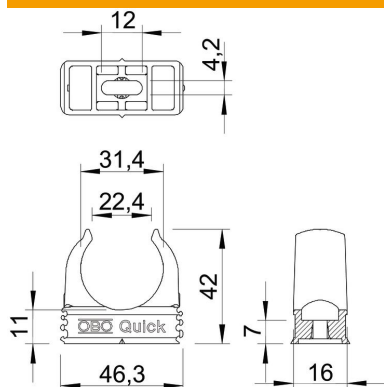

# Tehnisko datu lapa

Quick apskava, ugunsizturīga, dzidri balta

Preces numurs: 2149369

Ugunsizturīga virsapmetuma apskava metrisko tērauda apšuvuma cauruļu, vieglu un smagu izolācijas cauruļu, kā arī elektroinstalācijas caurules Quick-Pipe ievietošanai. Universāla piestiprināšanas iespēja pie sienas un griestiem telpās un aizsargātās vietās ārpus telpām. Ar garenu atveri novietošanai malā, veicot montāžu ar kokskrūvi vai iedzenamu dībeli. Montāža pie caurules bez instrumentiem. Viena ar otru sarindojamas arī ar OBO Multi-Quick vai starQuick apskavu. Izmēru M16 - M32 var uzskrūvēt uz vītnes M6. Piestiprināšanas attālums 50–60 cm, maks. izvilšanas pretestības vērtības F apstākļos ar telpas temperatūru 20 °C norādītas tabulā.

## Pamatdati

Preces numurs	2149369
Tips	2955 F M32 RW
Apzīmējums 1	Quick klipsis turētājs
Apzīmējums 2	ugunsizturīgs
Ražotājs	OBO
Izmērs	M32
Krāsa	dzidri balts; RAL 9010
Materiāls	Polipropilēns
Mazākā VK vienība	50
Daudzuma mērvienība	Gabals
Svars	0,63 kg
Svara vienība	kg/100 gab.

## Izmēri

Izmērs A	46,3 mm
Izmērs B	16 mm
Izmērs C	22,4 mm
Izmērs D	31,4 mm
Izmērs e	12 mm
Izmērs F	4,2 mm
Izmērs H	11 mm
Izmērs H	42 mm

## Tehniskie dati

Virknējams	jā
Kabeļu/ cauruļu skaits	1
Izvilšanas pretestības vērtības	100 N
Stiprinājuma veids	Caurums skrūvēšanai
ugunsizturīgs	atb. VDE 0471/DIN 695, daļa 2-1, pārbaudes temperatūra 750°C
slēgta	nē
Nesatur halogēnus	jā
Ar ieliktni	nē
Nominālais lielums/teksts	M32
Apskavu montāža	Durchgangsloch,_auf_M6_Gewinde_aufschraubbar
Spriegošanas diapazons D maks.	32 mm
Spriegošanas diapazons D min.	32 mm
UV izturīgs	nē