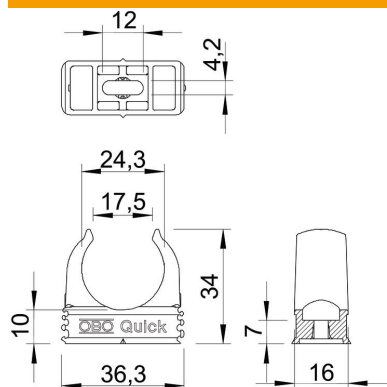

Tehnisko datu lapa

Quick apskava, ugunsizturīga, dzidri balta

Preces numurs: 2149363

Ugunsizturīga virsapmetuma apskava metrisko tērauda apšuvuma cauruļu, vieglu un smagu izolācijas cauruļu, kā arī elektroinstalācijas caurules Quick-Pipe ievietošanai. Universāla piestiprināšanas iespēja pie sienas un griestiem telpās un aizsargātās vietās ārpus telpām. Ar garenu atveri novietošanai malā, veicot montāžu ar kokskrūvi vai iedzenamu dībeli. Montāža pie caurules bez instrumentiem. Viena ar otru sarindojamas arī ar OBO Multi-Quick vai starQuick apskavu. Izmēru M16 - M32 var uzskrūvēt uz vītnes M6. Piestiprināšanas attālums 50–60 cm, maks. izvilšanas pretestības vērtības F apstākļos ar telpas temperatūru 20 °C norādītas tabulā.

PP Polipropilēns

Pamatdati

Preces numurs	2149363
Tips	2955 F M25 RW
Apzīmējums 1	Quick klipsis turētājs
Apzīmējums 2	ugunsizturīgs
Ražotājs	OBO
Izmērs	M25
Krāsa	dzidri balts; RAL 9010
Materiāls	Polipropilēns
Mazākā VK vienība	100
Daudzuma mērvienība	Gabals
Svars	0,43 kg
Svara vienība	kg/100 gab.

Tehnisko datu lapa

Quick apskava, ugunsizturīga, dzidri balta

Preces numurs: 2149363

Izmēri

Izmērs A	36,3 mm
Izmērs B	16 mm
Izmērs C	17,5 mm
Izmērs D	24,3 mm
Izmērs e	12 mm
Izmērs F	4,2 mm
Izmērs H	10 mm
Izmērs H	34 mm

Tehniskie dati

Virknējams	jā
Kabeļu/ cauruļu skaits	1
Izvilšanas pretestības vērtības	90 N
Stiprinājuma veids	Caurums skrūvēšanai
ugunsizturīgs	atb. VDE 0471/DIN 695, daļa 2-1, pārbaudes temperatūra 750°C
slēgta	nē
Nesatur halogēnus	jā
Ar ieliktni	nē
Nominālais lielums/teksts	M25
Apskavu montāža	Durchgangsloch,_auf_M6_Gewinde_aufschraubbar
Spriegošanas diapazons D maks.	25 mm
Spriegošanas diapazons D min.	25 mm
UV izturīgs	nē