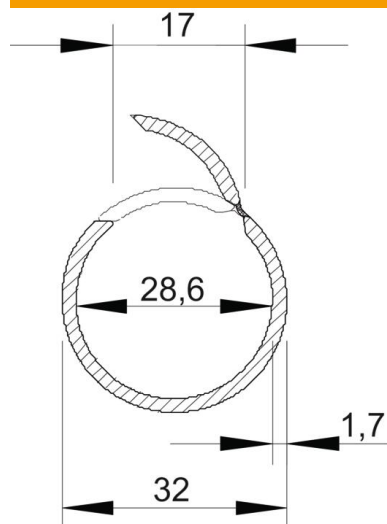

### Pamatdati

Preces numurs	2154544
Tips	2954 M32 LGR
Apzīmējums 1	Quick-Pipe set
Apzīmējums 2	Quick caurule + Quick turētājs
Ražotājs	OBO
Izmērs	M32
Krāsa	gaiši pelēks; RAL 7035
Materiāls	Polivinilhlorīds
Mazākā VK vienība	1
Daudzuma mērvienība	Gabals
Svars	479 kg
Svara vienība	kg/100 gab.

### Izmēri

Izmērs C	17 mm
Izmērs D	32 mm
Izmērs m (mm)	28,6
Izmērs t	1,7 mm