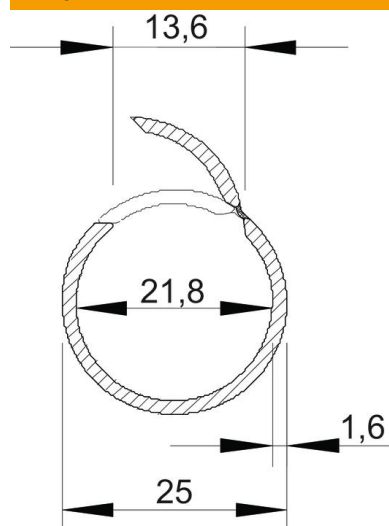

Tehnisko datu lapa

Quick apskavu un Quick-Pipe cauruļu komplekts

Preces numurs: 2154536

Elektroinstalāciju cauruļu Quick-Pipe un virsapmetuma apskavu Quick apskavu komplekts. Kabeļu un vadu virsapmetuma izvietojšanai telpās un aizsargātās vietās ārpus telpām. Universāls stiprinājums pie sienas un griestiem. Aptver 30 m cauruli attiecīgi 2 metru garumā un 96 Quick apskavām. Izmantojams temperatūras diapazonā no - 25° līdz + 60° C.

PVC Polivinilhlorīds

Pamatdati

Preces numurs	2154536
Tips	2954 M25 LGR
Apzīmējums 1	Quick-Pipe set
Apzīmējums 2	Quick caurule + Quick turētājs
Ražotājs	OBO
Izmērs	M25
Krāsa	gaiši pelēks; RAL 7035
Materiāls	Polivinilhlorīds
Mazākā VK vienība	1
Daudzuma mērvienība	Gabals
Svars	517 kg
Svara vienība	kg/100 gab.

Tehnisko datu lapa

Quick apskavu un Quick-Pipe cauruļu komplekts

Preces numurs: 2154536

Izmēri

Izmērs C	13,6 mm
Izmērs D	25 mm
Izmērs m (mm)	21,8
Izmērs t	1,6 mm

Tehniskie dati

Virsapmetuma	jā
Ugunsizturīga izpildījuma variants	nē
Montāža betonā	jā
Lielums	M25
Nesatur halogēnus	nē
Montāža pie koka	jā
Instalēšana gruntī	nē
Montāža ārpus telpām	nē
Klasifikācijas kods	0
Mašīnas un iekārtas instalēšana	jā
Ar uznavu	nē
Izmantošanas temperatūras diapazons maks.	60 °C
Izmantošanas temperatūras diapazons min.	-25 °C
Montāža zem pamatnes (grīdas segums)	nē
Zemapmetuma	nē