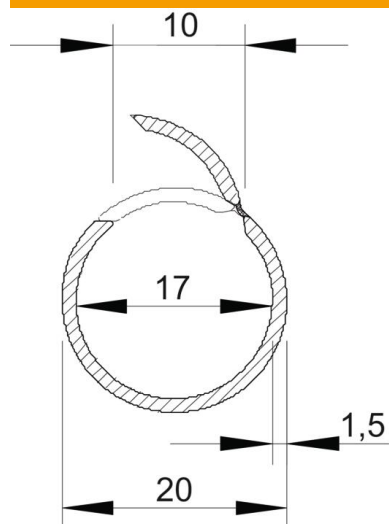

Tehnisko datu lapa

Quick apskavu un Quick-Pipe cauruļu komplekts

Preces numurs: 2154528

Elektroinstalāciju cauruļu Quick-Pipe un virsapmetuma apskavu Quick apskavu komplekts. Kabeļu un vadu virsapmetuma izvietojšanai telpās un aizsargātās vietās ārpus telpām. Universāls stiprinājums pie sienas un griestiem. Aptver 40 m cauruli attiecīgi 2 metru garumā un 120 Quick apskavām. Izmantojams temperatūras diapazonā no - 25° līdz + 60° C.

PVC Polivinilhlorīds

Pamatdati

Preces numurs	2154528
Tips	2954 M20 LGR
Apzīmējums 1	Quick-Pipe set
Apzīmējums 2	Quick caurule + Quick turētājs
Ražotājs	OBO
Izmērs	M20
Krāsa	gaiši pelēks; RAL 7035
Materiāls	Polivinilhlorīds
Mazākā VK vienība	1
Daudzuma mērvienība	Gabals
Svars	508 kg
Svara vienība	kg/100 gab.

Tehnisko datu lapa

Quick apskavu un Quick-Pipe cauruļu komplekts

Preces numurs: 2154528

Izmēri

Izmērs C	10 mm
Izmērs D	20 mm
Izmērs m (mm)	17
Izmērs t	1,5 mm

Tehniskie dati

Virsapmetuma	jā
Ugunsizturīga izpildījuma variants	nē
Montāža betonā	jā
Lielums	M20
Nesatur halogēnus	nē
Montāža pie koka	jā
Instalēšana gruntī	nē
Montāža ārpus telpām	nē
Klasifikācijas kods	0
Mašīnas un iekārtas instalēšana	jā
Ar uznavu	nē
Izmantošanas temperatūras diapazons maks.	60 °C
Izmantošanas temperatūras diapazons min.	-25 °C
Montāža zem pamatnes (grīdas segums)	nē
Zemapmetuma	nē