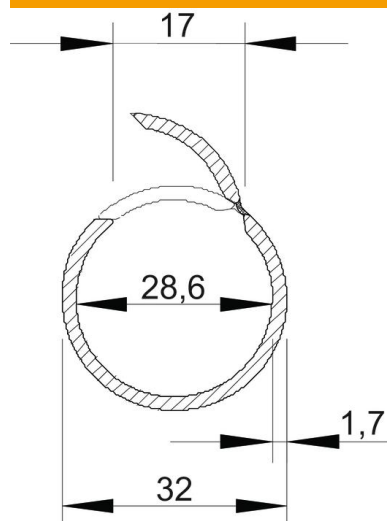

Tehnisko datu lapa

Quick Pipe, dzidri balts

Preces numurs: 2153969

Atvērta caurule Quick-Pipe no plastmasas kabeļu un vadu virsapmetuma izvietošanai telpās un aizsargātās vietās ārpus telpām. Montāža pie sienas un griestiem ar Quick apskavu, Star-Quick apskavu un Multi-Quick apskavu. Aizvēršana un atvēršana bez instrumentiem, pagriežot apskavā. Izmantojams temperatūras diapazonā no - 25° līdz + 60° C.

PVC Polivinilhlorīds

Pamatdati

Preces numurs	2153969
Tips	2953 M32 RW
Apzīmējums 1	Quick pipe
Ražotājs	OBO
Izmērs	M32
Krāsa	dzidri balts; RAL 9010
Materiāls	Polivinilhlorīds
Mazākā VK vienība	20
Daudzuma mērvienība	Metrs
Svars	21,5 kg
Svara vienība	kg/100 m

Tehnisko datu lapa

Quick Pipe, dzidri balts

Preces numurs: 2153969

Izmēri

Garums	2 000 mm
Izmērs C	17 mm
Izmērs D	32 mm
Izmērs m (mm)	28,6
Izmērs t	1,7 mm

Tehniskie dati

Virsapmetuma	jā
Ugunsizturīga izpildījuma variants	nē
Montāža betonā	nē
Lielums	M32
Nesatur halogēnus	nē
Montāža pie koka	jā
Instalēšana gruntī	nē
Montāža ārpus telpām	nē
Klasifikācijas kods	0
Mašīnas un iekārtas instalēšana	jā
Ar uznavu	nē
Izmantošanas temperatūras diapazons maks.	60 °C
Izmantošanas temperatūras diapazons min.	-25 °C
Montāža zem pamatnes (grīdas segums)	nē
Zemapmetuma	nē