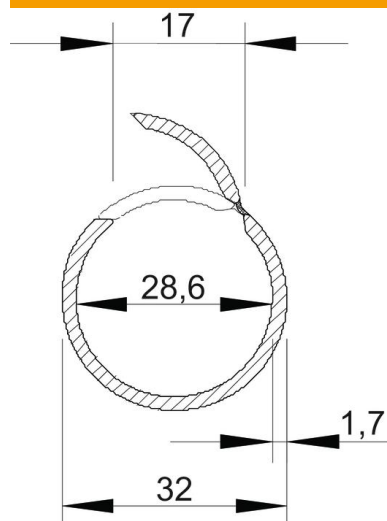

### Pamatdati

Preces numurs	2153939
Tips	2953 M32 LGR
Apzīmējums 1	Quick pipe
Ražotājs	OBO
Izmērs	M32
Krāsa	gaiši pelēks; RAL 7035
Materiāls	Polivinilhlorīds
Mazākā VK vienība	20
Daudzuma mērvienība	Metrs
Svars	21,5 kg
Svara vienība	kg/100 m

## Izmēri

Garums	2 000 mm
Izmērs C	17 mm
Izmērs D	32 mm
Izmērs m (mm)	28,6
Izmērs t	1,7 mm