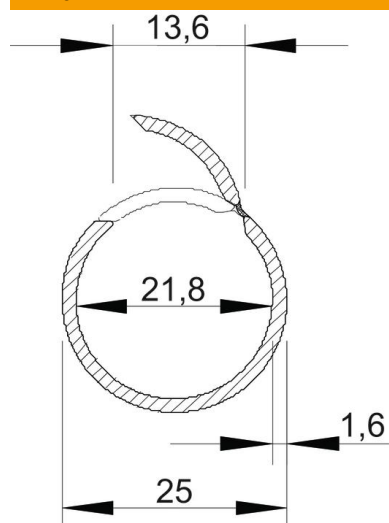

# Tehnisko datu lapa

Quick Pipe, dzidri balts

Preces numurs: 2153966

Atvērta caurule Quick-Pipe no plastmasas kabeļu un vadu virsapmetuma izvietojšanai telpās un aizsargātās vietās ārpus telpām. Montāža pie sienas un griestiem ar Quick apskavu, Star-Quick apskavu un Multi-Quick apskavu. Aizvēršana un atvēršana bez instrumentiem, pagriežot apskavā. Izmantojams temperatūras diapazonā no - 25° līdz + 60° C.

## Pamatdati

Preces numurs	2153966
Tips	2953 M25 RW
Apzīmējums 1	Quick pipe
Ražotājs	OBO
Izmērs	M25
Krāsa	dzidri balts; RAL 9010
Materiāls	Polivinilhlorīds
Mazākā VK vienība	30
Daudzuma mērvienība	Metrs
Svars	16 kg
Svara vienība	kg/100 m

## Izmēri

Garums	2 000 mm
Izmērs C	13.6 mm
Izmērs D	25 mm
Izmērs m (mm)	21,8
Izmērs t	1,6 mm