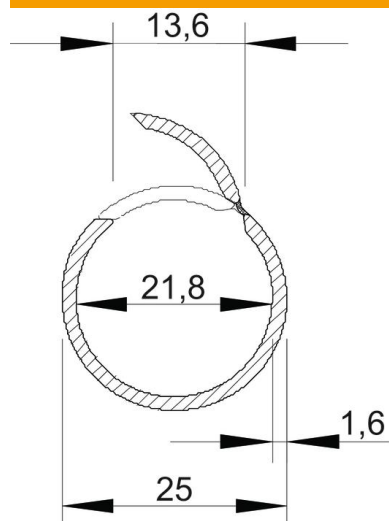

# Tehnisko datu lapa

Quick Pipe, gaiši pelēks

Preces numurs: 2153920

Atvērta caurule Quick-Pipe no plastmasas kabeļu un vadu virsapmetuma izvietojšanai telpās un aizsargātās vietās ārpus telpām. Montāža pie sienas un griestiem ar Quick apskavu, Star-Quick apskavu un Multi-Quick apskavu. Aizvēršana un atvēršana bez instrumentiem, pagriežot apskavā. Izmantojams temperatūras diapazonā no - 25° līdz + 60° C.

## Pamatdati

Preces numurs	2153920
Tips	2953 M25 LGR
Apzīmējums 1	Quick pipe
Ražotājs	OBO
Izmērs	M25
Krāsa	gaiši pelēks; RAL 7035
Materiāls	Polivinilhlorīds
Mazākā VK vienība	30
Daudzuma mērvienība	Metrs
Svars	16 kg
Svara vienība	kg/100 m

## Izmēri

Garums	2 000 mm
Izmērs C	13.6 mm
Izmērs D	25 mm
Izmērs m (mm)	21,8
Izmērs t	1,6 mm