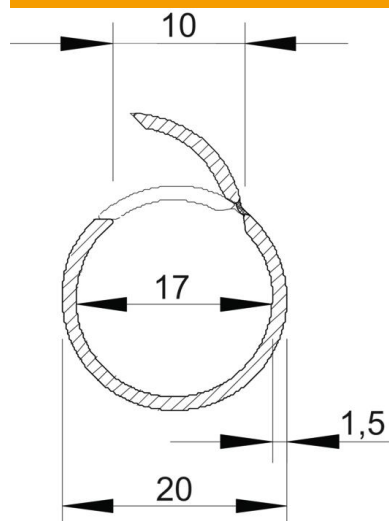

Tehnisko datu lapa

Quick Pipe, dzidri balts

Preces numurs: 2153963

Atvērta caurule Quick-Pipe no plastmasas kabeļu un vadu virsapmetuma izvietojšanai telpās un aizsargātās vietās ārpus telpām. Montāža pie sienas un griestiem ar Quick apskavu, Star-Quick apskavu un Multi-Quick apskavu. Aizvēršana un atvēršana bez instrumentiem, pagriežot apskavā. Izmantojams temperatūras diapazonā no - 25° līdz + 60° C.

PVC Polivinilhlorīds

Pamatdati

Preces numurs	2153963
Tips	2953 M20 RW
Apzīmējums 1	Quick pipe
Ražotājs	OBO
Izmērs	M20
Krāsa	dzidri balts; RAL 9010
Materiāls	Polivinilhlorīds
Mazākā VK vienība	40
Daudzuma mērvienība	Metrs
Svars	11,5 kg
Svara vienība	kg/100 m

Tehnisko datu lapa

Quick Pipe, dzidri balts

Preces numurs: 2153963

Izmēri

Garums	2 000 mm
Izmērs C	10 mm
Izmērs D	20 mm
Izmērs m (mm)	17
Izmērs t	1,5 mm

Tehniskie dati

Virsapmetuma	jā
Ugunsizturīga izpildījuma variants	nē
Montāža betonā	nē
Lielums	M20
Nesatur halogēnus	nē
Montāža pie koka	jā
Instalēšana gruntī	nē
Montāža ārpus telpām	nē
Klasifikācijas kods	0
Mašīnas un iekārtas instalēšana	jā
Ar uznavu	nē
Izmantošanas temperatūras diapazons maks.	60 °C
Izmantošanas temperatūras diapazons min.	-25 °C
Montāža zem pamatnes (grīdas segums)	nē
Zemapmetuma	nē