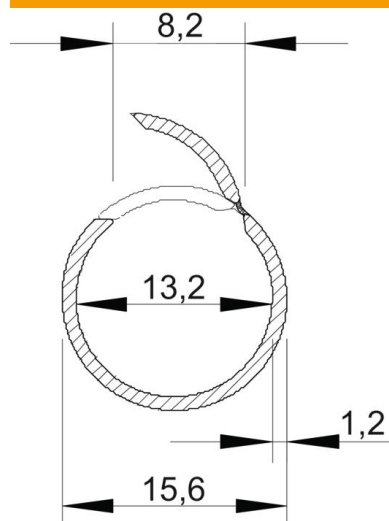

Tehnisko datu lapa

Quick Pipe, dzidri balts

Preces numurs: 2153960

Atvērta caurule Quick-Pipe no plastmasas kabeļu un vadu virsapmetuma izvietojšanai telpās un aizsargātās vietās ārpus telpām. Montāža pie sienas un griestiem ar Quick apskavu, Star-Quick apskavu un Multi-Quick apskavu. Aizvēršana un atvēršana bez instrumentiem, pagriežot apskavā. Izmantojams temperatūras diapazonā no - 25° līdz + 60° C.

PVC Polivinilhlorīds

Pamatdati

Preces numurs	2153960
Tips	2953 M16 RW
Apzīmējums 1	Quick pipe
Ražotājs	OBO
Izmērs	M16
Krāsa	dzidri balts; RAL 9010
Materiāls	Polivinilhlorīds
Mazākā VK vienība	50
Daudzuma mērvienība	Metrs
Svars	7,7 kg
Svara vienība	kg/100 m

Tehnisko datu lapa

Quick Pipe, dzidri balts

Preces numurs: 2153960

Izmēri

Garums	2 000 mm
Izmērs C	8.2 mm
Izmērs D	15,6 mm
Izmērs m (mm)	13,2
Izmērs t	1,2 mm

Tehniskie dati

Virsapmetuma	jā
Ugunsizturīga izpildījuma variants	nē
Montāža betonā	nē
Lielums	M16
Nesatur halogēnus	nē
Montāža pie koka	jā
Instalēšana gruntī	nē
Montāža ārpus telpām	nē
Klasifikācijas kods	0
Mašīnas un iekārtas instalēšana	jā
Ar uznavu	nē
Izmantošanas temperatūras diapazons maks.	60 °C
Izmantošanas temperatūras diapazons min.	-25 °C
Montāža zem pamatnes (grīdas segums)	nē
Zemapmetuma	nē