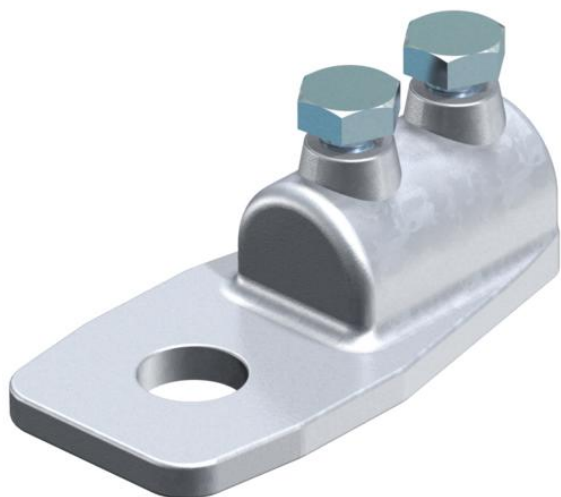

Tehnisko datu lapa

Gala elements, vara pārklājums

Preces numurs: 5320054

- Ar stiprināšanas atveri Ø 11 mm
- 2 skrūvēm ar sešstūra galvu M6 x 12, skrūves no krasti cinkota tērauda vai VA
- Spaiļes korpus no cinka lējuma zem spiediena vai cinka lējuma zem spiediena ar vara pārklājumu

Zn Cinka lējums zem spiediena

Pamatdati

Preces numurs	5320054
Tips	280 VK
Apzīmējums 1	Gala aizsēgs
Ražotājs	OBO
Izmērs	60x30x25
Materiāls	Cinka lējums zem spiediena
Mazākā VK vienība	20
Daudzuma mērvienība	Gabals
Svars	9 kg
Svara vienība	kg/100 gab.

Tehniskie dati

Stiprinājuma skrūves veids	Sešstūra skrūve
Savienotāja veids	Gala elements
Stiprināšanas caurums	11 mm
Piemērots savienošanai	Apalvads Rd 8–10 / Rd 8–10
Pielāgots	Rd 8-10 mm
Starplate	nē