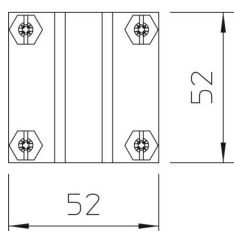

Tehnisko datu lapa

Krustveida savienotājs Rd 8-10 mm

Preces numurs: 5312035

- Atbilst VDE 0185-305-3 (IEC/ EN 62305-3) prasībām
- Apaļa šķērsriezuma vadiem, piemērotība: Rd 8–10 x Rd 8–10
- Ar 4 sešstūra skrūvēm M6 x 16 (VA)

St Tērauds

FT karsti cinkots

Pamatdati

Preces numurs	5312035
Tips	251 8-10
Apzīmējums 1	Krusta savienojums
Ražotājs	OBO
Izmērs	8-10mm
Materiāls	Tērauds
Virsmas	karsti cinkots
Virsmas standarts	DIN EN ISO 1461
Mazākā VK vienība	25
Daudzuma mērvienība	Gabals
Svars	11,69 kg
Svara vienība	kg/100 gab.

Tehnisko datu lapa

Krustveida savienotājs Rd 8-10 mm

Preces numurs: 5312035

Izmēri

Izmērs A	52 mm
Izmērs B	52 mm

Tehniskie dati

Stiprinājuma skrūves veids	Sešstūra skrūve
Savienotāja veids	Krustveida savienotājs
Zibens impulsa strāvas nestspēja	H/100 kA
Piemērots savienošanai	Apaiņvads Rd 8–10 / Rd 8–10
Pielāgots	Rd 8-10 mm
Starplate	nē