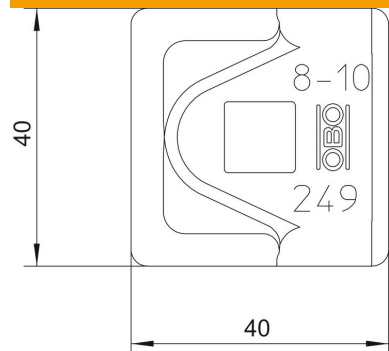

Tehnisko datu lapa

Ātrais savienotājs, augšējā daļa Rd 8–10 mm

Preces numurs: 5311503

- Apaļu vadu RD 8–10 piestiprināšanai
- Piemērota skrūvēm M10

St	Tērauds
FT	karsti cinkots

Pamatdati

Preces numurs	5311503
Tips	249 8-10 ST-OT
Apzīmējums 1	Quick Savienojums
Apzīmējums 2	vāks
Ražotājs	OBO
Izmērs	40x40mm
Materiāls	Tērauds
Virsmas	karsti cinkots
Virsmas standarts	DIN EN ISO 1461
Mazākā VK vienība	100
Daudzuma mērvienība	Gabals
Svars	3,24 kg
Svara vienība	kg/100 gab.

Tehnisko datu lapa

Ātrais savienotājs, augšējā daļa Rd 8–10 mm

Preces numurs: 5311503

Izmēri

Izmērs A | 40 mm

Tehniskie dati

Pielāgots | Rd 8-10 mm