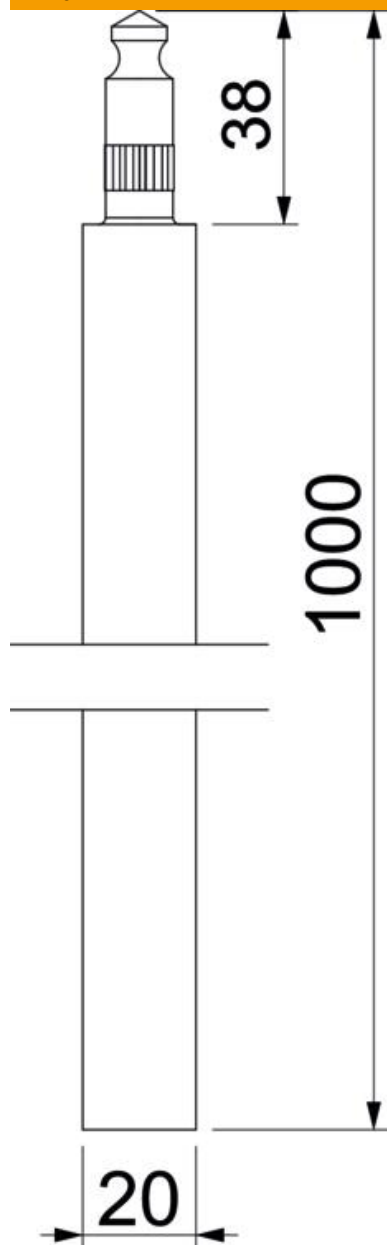

- Sistēma BP (Bundespost)
- Ļoti labs kontakts, ko nodrošina urbumā ievietotais mīkstā metāla ieliktnis
- Ār tapu un urbumu savietošanai virknē
- Atbilst VDE 0185-305 (IEC 62305) un DIN EN 62561-2 prasībām
- Īsslēguma strāva I_k (50 Hz), laiks 1 s, maks. temp. 300 °C: 4,5 kA (219 20 BP V4A)

A4 Nerūsējošais tērauds 1.4401

Pamatdati

Preces numurs	5000858
Apzīmējums 1	Zemējuma elektrods
Ražotājs	OBO
Izmērs	1m
Materiāls	Nerūsējošais tērauds 1.4401
Mazākā VK vienība	5
Daudzuma mērvienība	Gabals
Svars	250 kg
Svara vienība	kg/100 gab.
CO pēdas nospiedums (GWP) no šūpuļa līdz vārtiem	12,227 kg COe / 1 Gabals

Tehnisko datu lapa

Vertikālais zemētājs BP

Preces numurs: 5000858

Izmēri

Garums	1 000 mm
Izmērs L	1 000 mm

Tehnisko datu lapa

Vertikālais zemētājs BP

Preces numurs: 5000858

Tehniskie dati

Izpildījums	Citi
Montāžas forma, vertikālais zemētājs	BP
Zibens impulsa strāvas nestspēja	H1/150 kA
Īssavienojuma strāva (50HZ) (1s; ≤300°C)	4,2
Profila veids	apaļa, D=20 mm
Savienojuma veids	ar tapu/urbumu