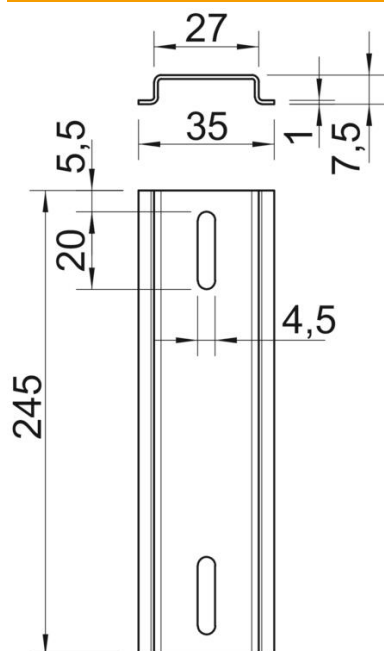

# Tehnisko datu lapa

U profila montāžas sliede 35 x 7,5 mm

Preces numurs: 1115388

U profila sliede 35 x 7,5 mm atbilstoši DIN EN 60715 (agrāk DIN EN 50022).

**St** Tērauds

**FS** cinkots

## Pamatdati

Preces numurs	1115388
Tips	2069 T350 FS
Apzīmējums 1	DIN sliede
Apzīmējums 2	priekš T series
Ražotājs	OBO
Izmērs	248x35x7,5
Materiāls	Tērauds
Virsmas	cinkots
Virsmas standarts	DIN EN 10346
Mazākā VK vienība	10
Daudzuma mērvienība	Gabals
Svars	8,45 kg
Svara vienība	kg/100 gab.

# Tehnisko datu lapa

U profila montāžas sliede 35 x 7,5 mm

Preces numurs: 1115388

## Izmēri

Garums	245 mm
Platums	35 mm
Augstums	7,5 mm