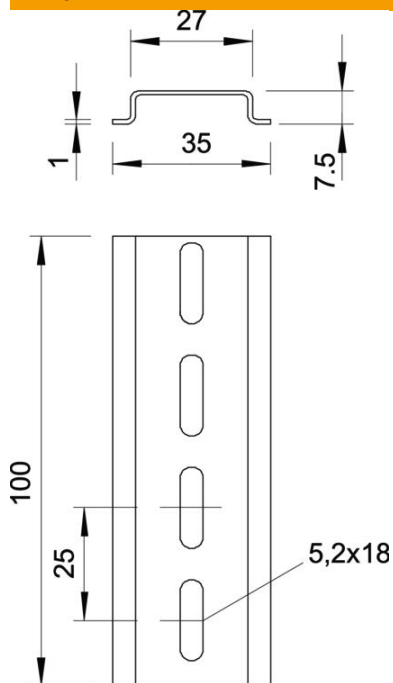

Tehnisko datu lapa

U profila montāžas sliede, perforēta FS

Preces numurs: 1115804

U profila sliede 35 x 7,5 mm atbilstoši DIN EN 60715 (agrāk DIN EN 50022).

St Tērauds

FS cinkots

Pamatdati

Preces numurs	1115804
Apzīmējums 1	DIN sliede
Apzīmējums 2	perforēta
Ražotājs	OBO
Izmērs	2000x35x7,5
Materiāls	Tērauds
Virsmas	cinkots
Virsmas standarts	DIN EN 10346
Mazākā VK vienība	2
Daudzuma mērvienība	Metrs
Svars	33,28 kg
Svara vienība	kg/100 m

Tehnisko datu lapa

U profila montāžas sliede, perforēta FS

Preces numurs: 1115804

Izmēri

Garums	2 000 mm
Platums	35 mm
Augstums	7,5 mm

Tehniskie dati

Izpildījums	perforēts
Sliežu pielietojums	Nesošā sliede DIN EN 60715
Urbo caurumu attālums vidū	25 mm
Saišķis	50 m
Cauruma forma (ETIM)	Garens caurums
Materiāla biezums	1 mm