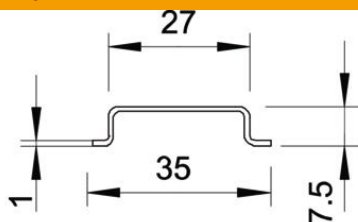

# Tehnisko datu lapa

U profila montāžas sliede, bez perforējuma

Preces numurs: 1115618

U profila sliede 35 x 7,5 mm atbilstoši DIN EN 60715 (agrāk DIN EN 50022).

**St** Tērauds

**BK** bez pārklājuma

## Pamatdati

Preces numurs	1115618
Apzīmējums 1	DIN sliede
Apzīmējums 2	neperforēta
Ražotājs	OBO
Izmērs	2000x35x7,5
Materiāls	Tērauds
Virsmas standarts	bez pārklājuma
Mazākā VK vienība	2
Daudzuma mērvienība	Metrs
Svars	36,04 kg
Svara vienība	kg/100 m
CO pēdas nospiedums (GWP) no šūpuļa līdz vārtiem	9,987 kg COe / 1 Metrs

## Izmēri

Garums	2 000 mm
Platums	35 mm
Augstums	7,5 mm

## Tehniskie dati

Izpildījums	bez caurumiem
Sliežu pielietojums	Nesošā sliede DIN EN 60715
Saišķis	50 m
Cauruma forma (ETIM)	bez
Materiāla biezums	1 mm