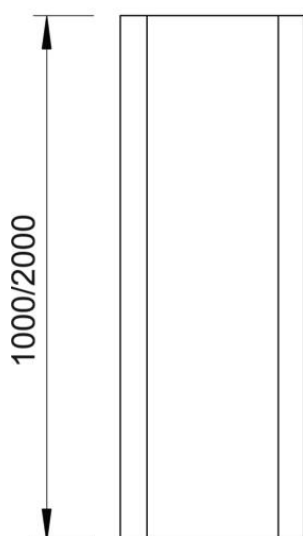

# Tehnisko datu lapa

U profila montāžas sliede, bez perforējuma

Preces numurs: 1115618

U profila sliede 35 x 7,5 mm atbilstoši DIN EN 60715 (agrāk DIN EN 50022).

**St** Tērauds

**BK** bez pārklājuma

## Pamatdati

Preces numurs	1115618
Apzīmējums 1	DIN sliede
Apzīmējums 2	neperforēta
Ražotājs	OBO
Izmērs	2000x35x7,5
Materiāls	Tērauds
Virsmas standarts	bez pārklājuma
Mazākā VK vienība	2
Daudzuma mērvienība	Metrs
Svars	36,04 kg
Svara vienība	kg/100 m
CO pēdas nospiedums (GWP) no šūpuļa līdz vārtiem	9,987 kg COe / 1 Metrs

## Izmēri

Garums	2 000 mm
Platums	35 mm
Augstums	7,5 mm

## Tehniskie dati

Izpildījums	bez caurumiem
Sliežu pielietojums	Nesošā sliede DIN EN 60715
Saišķis	50 m
Cauruma forma (ETIM)	bez
Materiāla biezums	1 mm