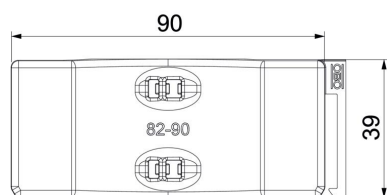

PP Polipropilēns

Pamatdati

Preces numurs	1198090
Tips	2058UW 90 LGR
Apzīmējums 1	Universāla pretskrūve
Apzīmējums 2	combinable with double trough
Pieejams no	15.05.2019
Ražotājs	OBO
Izmērs	82-90mm
Krāsa	gaiši pelēks; RAL 7035
Materiāls	Polipropilēns
Mazākā VK vienība	25
Daudzuma mērvienība	Gabals
Svars	1,1 kg
Svara vienība	kg/100 gab.

Tehnisko datu lapa

Universāla prettvertne, plastmasa

Preces numurs: 1198090

Izmēri

Izmērs B	96 mm
Izmērs H	12,8 mm
Izmērs L	40 mm

Tehniskie dati

Aizsargčaulas/skavu konstrukcija	Prettvertne
Piemērots maks. kabeļu diametram	90 mm
Spriegošanas diapazons D maks.	90 mm
Spriegošanas diapazons D min.	82 mm