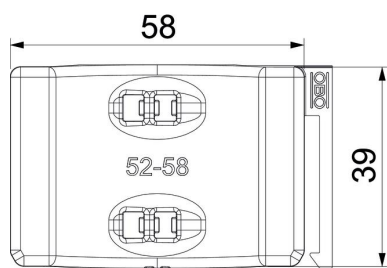

PP Polipropilēns

Pamatdati

Preces numurs	1198058
Tips	2058UW 58 LGR
Apzīmējums 1	Universāla pretskrūve
Apzīmējums 2	combinable with double trough
Pieejams no	15.05.2019
Ražotājs	OBO
Izmērs	52-58mm
Krāsa	gaiši pelēks; RAL 7035
Materiāls	Polipropilēns
Mazākā VK vienība	50
Daudzuma mērvienība	Gabals
Svars	0,794 kg
Svara vienība	kg/100 gab.

Tehnisko datu lapa

Universāla prettvertne, plastmasa

Preces numurs: 1198058

Izmēri

Izmērs B	63,5 mm
Izmērs H	11,8 mm
Izmērs L	40 mm

Tehniskie dati

Aizsargčaulas/skavu konstrukcija	Prettvertne
Piemērots maks. kabeļu diametram	58 mm
Spriegošanas diapazons D maks.	58 mm
Spriegošanas diapazons D min.	52 mm