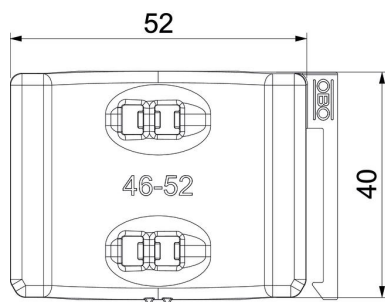

PP Polipropilēns

Pamatdati

Preces numurs	1198052
Tips	2058UW 52 LGR
Apzīmējums 1	Universāla pretskrūve
Apzīmējums 2	combinable with double trough
Pieejams no	15.05.2019
Ražotājs	OBO
Izmērs	46-52mm
Krāsa	gaiši pelēks; RAL 7035
Materiāls	Polipropilēns
Mazākā VK vienība	50
Daudzuma mērvienība	Gabals
Svars	0,719 kg
Svara vienība	kg/100 gab.

Tehnisko datu lapa

Universāla prettvertne, plastmasa

Preces numurs: 1198052

Izmēri

Izmērs B	57,5 mm
Izmērs H	11,8 mm
Izmērs L	40 mm

Tehniskie dati

Aizsargčaulas/skavu konstrukcija	Prettvertne
Piemērots maks. kabeļu diametram	52 mm
Spriegošanas diapazons D maks.	52 mm
Spriegošanas diapazons D min.	46 mm