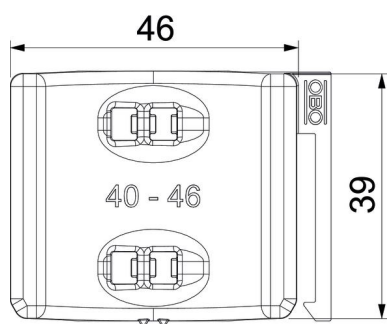

PP Polipropilēns

Pamatdati

Preces numurs	1198046
Tips	2058UW 46 LGR
Apzīmējums 1	Universāla pretskrūve
Apzīmējums 2	combinable with double trough
Pieejams no	15.05.2019
Ražotājs	OBO
Izmērs	40-46mm
Krāsa	gaiši pelēks; RAL 7035
Materiāls	Polipropilēns
Mazākā VK vienība	50
Daudzuma mērvienība	Gabals
Svars	0,647 kg
Svara vienība	kg/100 gab.

Tehnisko datu lapa

Universāla prettvertne, plastmasa

Preces numurs: 1198046

Izmēri

Izmērs B	51,5 mm
Izmērs H	11,8 mm
Izmērs L	40 mm

Tehniskie dati

Aizsargčaulas/skavu konstrukcija	Prettvertne
Piemērots maks. kabeļu diametram	46 mm
Spriegošanas diapazons D maks.	46 mm
Spriegošanas diapazons D min.	40 mm