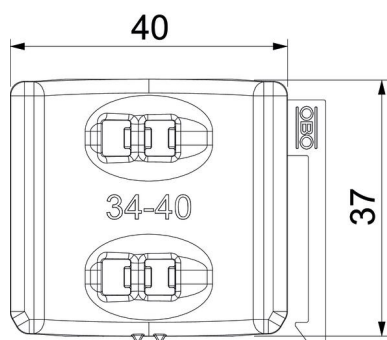

### Pamatdati

Preces numurs	1198040
Tips	2058UW 40 LGR
Apzīmējums 1	Universāla pretskrūve
Apzīmējums 2	combinable with double trough
Pieejams no	15.05.2019
Ražotājs	OBO
Izmērs	34-40mm
Krāsa	gaiši pelēks; RAL 7035
Materiāls	Polipropilēns
Mazākā VK vienība	50
Daudzuma mērvienība	Gabals
Svars	0,503 kg
Svara vienība	kg/100 gab.

## Izmēri

Izmērs B	45,5 mm
Izmērs H	10,8 mm
Izmērs L	37 mm

## Tehniskie dati

Aizsargčaulas/skavu konstrukcija	Prettvertne
Piemērots maks. kabeļu diametram	40 mm
Spriegošanas diapazons D maks.	40 mm
Spriegošanas diapazons D min.	34 mm