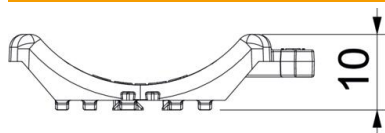

PP Polipropilēns

Pamatdati

Preces numurs	1198034
Tips	2058UW 34 LGR
Apzīmējums 1	Universāla pretskrūve
Apzīmējums 2	combinable with double trough
Pieejams no	15.05.2019
Ražotājs	OBO
Izmērs	28-34mm
Krāsa	gaiši pelēks; RAL 7035
Materiāls	Polipropilēns
Mazākā VK vienība	100
Daudzuma mērvienība	Gabals
Svars	0,42 kg
Svara vienība	kg/100 gab.

Tehnisko datu lapa

Universāla prettvertne, plastmasa

Preces numurs: 1198034

Izmēri

Izmērs B	45,5 mm
Izmērs H	9,8 mm
Izmērs L	37 mm

Tehniskie dati

Aizsargčaulas/skavu konstrukcija	Prettvertne
Piemērots maks. kabeļu diametram	34 mm
Spriegošanas diapazons D maks.	34 mm
Spriegošanas diapazons D min.	28 mm