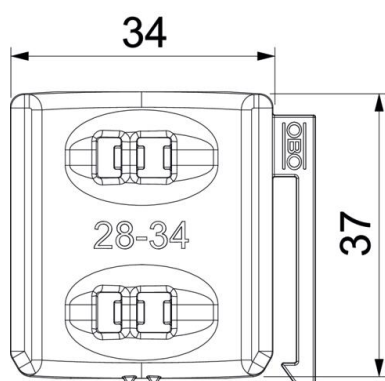

PP Polipropilēns

Pamatdati

Preces numurs	1198034
Tips	2058UW 34 LGR
Apzīmējums 1	Universāla pretskrūve
Apzīmējums 2	combinable with double trough
Pieejams no	15.05.2019
Ražotājs	OBO
Izmērs	28-34mm
Krāsa	gaiši pelēks; RAL 7035
Materiāls	Polipropilēns
Mazākā VK vienība	100
Daudzuma mērvienība	Gabals
Svars	0,42 kg
Svara vienība	kg/100 gab.

Tehnisko datu lapa

Universāla prettvertne, plastmasa

Preces numurs: 1198034

Izmēri

Izmērs B	45,5 mm
Izmērs H	9,8 mm
Izmērs L	37 mm

Tehniskie dati

Aizsargčaulas/skavu konstrukcija	Prettvertne
Piemērots maks. kabeļu diametram	34 mm
Spriegošanas diapazons D maks.	34 mm
Spriegošanas diapazons D min.	28 mm