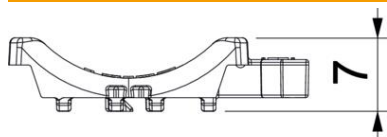

PP Polipropilēns

Pamatdati

Preces numurs	1198022
Tips	2058UW 22 LGR
Apzīmējums 1	Universāla pretskrūve
Apzīmējums 2	combinable with double trough
Pieejams no	15.05.2019
Ražotājs	OBO
Izmērs	16-22mm
Krāsa	gaiši pelēks; RAL 7035
Materiāls	Polipropilēns
Mazākā VK vienība	100
Daudzuma mērvienība	Gabals
Svars	0,268 kg
Svara vienība	kg/100 gab.

Tehnisko datu lapa

Universāla prettvertne, plastmasa

Preces numurs: 1198022

Izmēri

Izmērs B	27,5 mm
Izmērs H	6,8 mm
Izmērs L	37 mm

Tehniskie dati

Aizsargčaulas/skavu konstrukcija	Prettvertne
Piemērots maks. kabeļu diametram	22 mm
Spriegošanas diapazons D maks.	22 mm
Spriegošanas diapazons D min.	16 mm