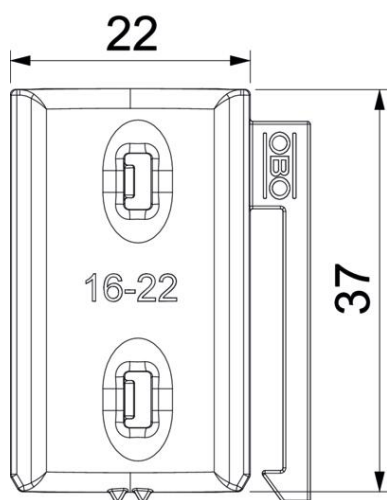

PP Polipropilēns

Pamatdati

Preces numurs	1198022
Tips	2058UW 22 LGR
Apzīmējums 1	Universāla pretskrūve
Apzīmējums 2	combinable with double trough
Pieejams no	15.05.2019
Ražotājs	OBO
Izmērs	16-22mm
Krāsa	gaiši pelēks; RAL 7035
Materiāls	Polipropilēns
Mazākā VK vienība	100
Daudzuma mērvienība	Gabals
Svars	0,268 kg
Svara vienība	kg/100 gab.

Tehnisko datu lapa

Universāla prettvertne, plastmasa

Preces numurs: 1198022

Izmēri

Izmērs B	27,5 mm
Izmērs H	6,8 mm
Izmērs L	37 mm

Tehniskie dati

Aizsargčaulas/skavu konstrukcija	Prettvertne
Piemērots maks. kabeļu diametram	22 mm
Spriegošanas diapazons D maks.	22 mm
Spriegošanas diapazons D min.	16 mm