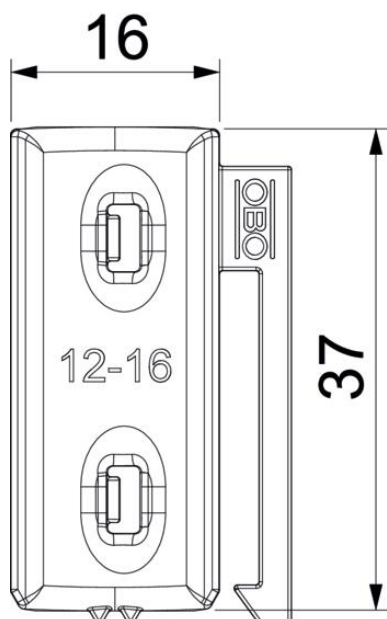

### Pamatdati

Preces numurs	1198016
Tips	2058UW 16 LGR
Apzīmējums 1	Universāla pretskrūve
Apzīmējums 2	combinable with double trough
Pieejams no	15.05.2019
Ražotājs	OBO
Izmērs	12-16mm
Krāsa	gaiši pelēks; RAL 7035
Materiāls	Polipropilēns
Mazākā VK vienība	100
Daudzuma mērvienība	Gabals
Svars	0,208 kg
Svara vienība	kg/100 gab.

# Tehnisko datu lapa

Universāla prettvertne, plastmasa

Preces numurs: 1198016

## Izmēri

Izmērs B	21,5 mm
Izmērs H	5,8 mm
Izmērs L	37 mm

## Tehniskie dati

Aizsargčaulas/skavu konstrukcija	Prettvertne
Piemērots maks. kabeļu diametram	16 mm
Spriegošanas diapazons D maks.	16 mm
Spriegošanas diapazons D min.	12 mm