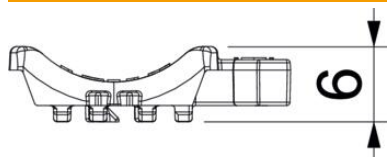

### Pamatdati

Preces numurs	1198016
Tips	2058UW 16 LGR
Apzīmējums 1	Universāla pretskrūve
Apzīmējums 2	combinable with double trough
Pieejams no	15.05.2019
Ražotājs	OBO
Izmērs	12-16mm
Krāsa	gaiši pelēks; RAL 7035
Materiāls	Polipropilēns
Mazākā VK vienība	100
Daudzuma mērvienība	Gabals
Svars	0,208 kg
Svara vienība	kg/100 gab.

## Izmēri

Izmērs B	21,5 mm
Izmērs H	5,8 mm
Izmērs L	37 mm

## Tehniskie dati

Aizsargčaulas/skavu konstrukcija	Prettvertne
Piemērots maks. kabeļu diametram	16 mm
Spriegošanas diapazons D maks.	16 mm
Spriegošanas diapazons D min.	12 mm