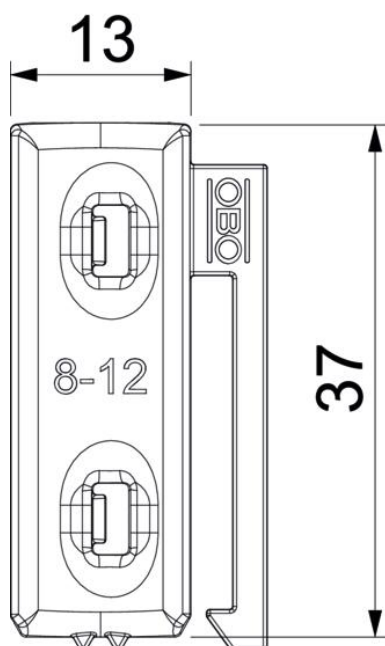

PP Polipropilēns

Pamatdati

Preces numurs	1198012
Tips	2058UW 12 LGR
Apzīmējums 1	Universāla pretskrūve
Apzīmējums 2	combinable with double trough
Pieejams no	15.05.2019
Ražotājs	OBO
Izmērs	8-12mm
Krāsa	gaiši pelēks; RAL 7035
Materiāls	Polipropilēns
Mazākā VK vienība	100
Daudzuma mērvienība	Gabals
Svars	0,174 kg
Svara vienība	kg/100 gab.

Tehnisko datu lapa

Universāla prettvertne, plastmasa

Preces numurs: 1198012

Izmēri

Izmērs B	18,5 mm
Izmērs H	5,8 mm
Izmērs L	37 mm

Tehniskie dati

Aizsargčaulas/skavu konstrukcija	Prettvertne
Piemērots maks. kabeļu diametram	12 mm
Spriegošanas diapazons D maks.	12 mm
Spriegošanas diapazons D min.	8 mm