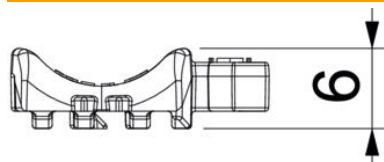

PP Polipropilēns

Pamatdati

Preces numurs	1198012
Tips	2058UW 12 LGR
Apzīmējums 1	Universāla pretskrūve
Apzīmējums 2	combinable with double trough
Pieejams no	15.05.2019
Ražotājs	OBO
Izmērs	8-12mm
Krāsa	gaiši pelēks; RAL 7035
Materiāls	Polipropilēns
Mazākā VK vienība	100
Daudzuma mērvienība	Gabals
Svars	0,174 kg
Svara vienība	kg/100 gab.

Tehnisko datu lapa

Universāla prettvertne, plastmasa

Preces numurs: 1198012

Izmēri

Izmērs B	18,5 mm
Izmērs H	5,8 mm
Izmērs L	37 mm

Tehniskie dati

Aizsargčaulas/skavu konstrukcija	Prettvertne
Piemērots maks. kabeļu diametram	12 mm
Spriegošanas diapazons D maks.	12 mm
Spriegošanas diapazons D min.	8 mm