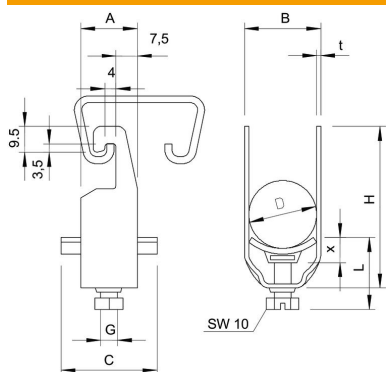

# Tehnisko datu lapa

Piekarapskava, 1-vietīga, metāla spiediena padziļinājums  
FT

Preces numurs: 1158090

Piemērots visām C profila sliedēm ar spraugas platumu 18 mm un 22 mm.

**St** Tērauds

**FT** karsti cinkots

## Pamatdati

Preces numurs	1158090
Tips	2056U M 58 FT
Apzīmējums 1	Piekarapskava
Apzīmējums 2	ar metāla piespiedēju
Ražotājs	OBO
Izmērs	52-58mm
Materiāls	Tērauds
Virsmas standarts	karsti cinkots
Virsmas standarts	DIN EN ISO 1461
Mazākā VK vienība	100
Daudzuma mērvienība	Gabals
Svars	14,74 kg
Svara vienība	kg/100 gab.

## Izmēri

Izmērs A	23 mm
Izmērs B	64 mm
Izmērs C	40 mm
Izmērs G (mm)	M8
Izmērs H	91 mm
Izmērs L	38,5 mm
Izmērs t	2,5 mm
Izmērs x	6,5 mm

## Tehniskie dati

Kabeļu/ cauruļu skaits	1
caurules diametram maks.	50 mm
caurules diametram min.	50 mm
sliedēm ar griezumam diametru (ar intervālu) maks.	22 mm
sliedēm ar griezumam diametru (ar intervālu) min.	18 mm
Nesatur halogēnus	nē
Maks. Pievilkšanas griezes moments	5 Nm
Ar plastmasas padziļinājumu	nē
Ar metāla padziļinājumu	jā
Montāžas veids	Profila sliede
Triecienizturīgs	nē
Spriegošanas diapazons D maks.	58 mm
Spriegošanas diapazons D min.	52 mm
Papildu virsma	karsti cinkota
Papildu materiāls	Tērauds
Ar pretvertni	nē
Vannas materiāls	Tērauds